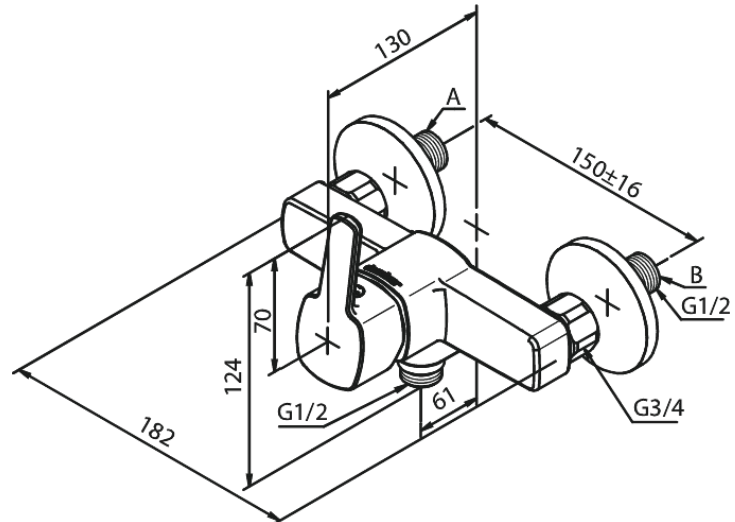

Ainutlaatuiset ominaisuudet

FM Mattsson Finland Oy
HUOM! Uusi osoite 25.3.2024 alkaen Virkatie 1, 01510 VANTAA

Puh. +358 20 7411960 info-finland@fmmattssongroup.com

Mere information på <https://damixa.fi>

damixa