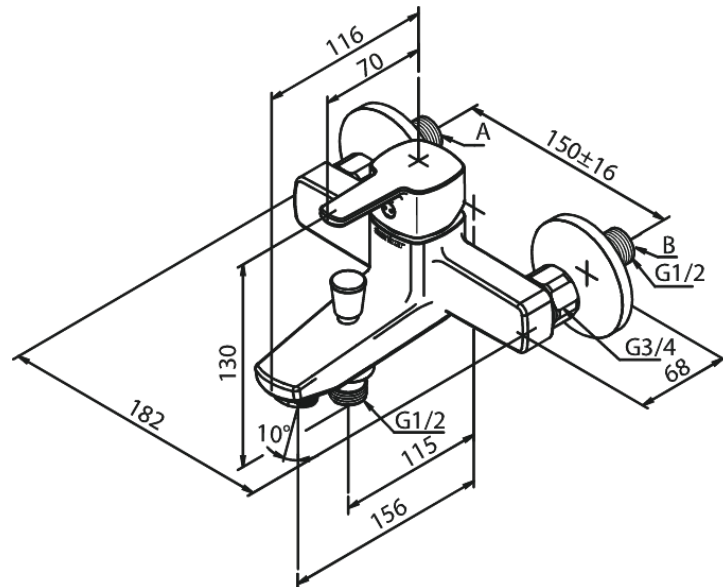

Ainutlaatuiset ominaisuudet

FM Mattsson Finland Oy
HUOM! Uusi osoite 25.3.2024 alkaen Virkatie 1, 01510 VANTAA

Puh. +358 20 7411960 info-finland@fmmattssongroup.com

Mere information på <https://damixa.fi>

damixa