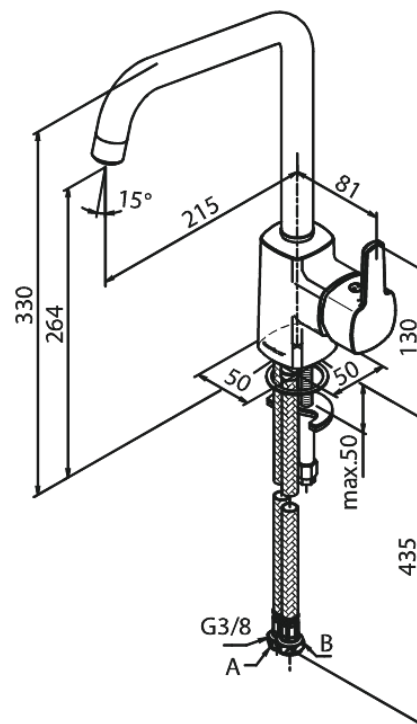

Ainutlaatuiset ominaisuudet

FM Mattsson Finland Oy
HUOM! Uusi osoite 25.3.2024 alkaen Virkatie 1, 01510 VANTAA

Puh. +358 20 7411960 info-finland@fmmattssongroup.com

Mere information på <https://damixa.fi>

damixa