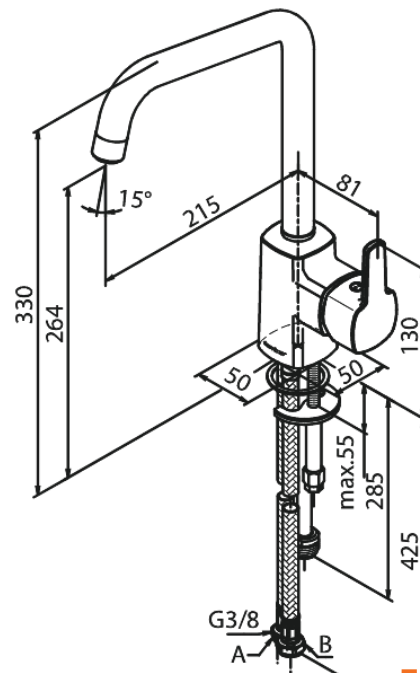

Ainutlaatuiset ominaisuudet

FM Mattsson Finland Oy
HUOM! Uusi osoite 25.3.2024 alkaen Virkatie 1, 01510 VANTAA

Puh. +358 20 7411960 info-finland@fmmattssongroup.com

Mere information på <https://damixa.fi>

damixa