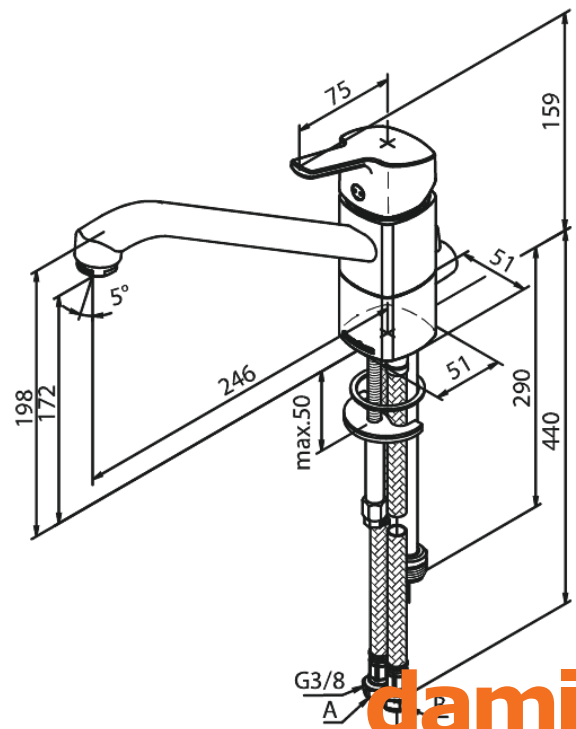

Ainutlaatuiset ominaisuudet

FM Mattsson Finland Oy
HUOM! Uusi osoite 25.3.2024 alkaen Virkatie 1, 01510 VANTAA

Puh. +358 20 7411960 info-finland@fmmattssongroup.com

Mere information på <https://damixa.fi>

damixa