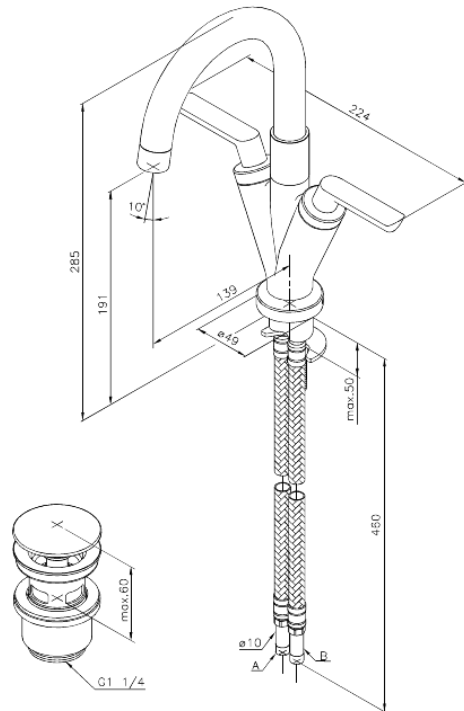

Ainutlaatuiset ominaisuudet

FM Mattsson Finland Oy
HUOM! Uusi osoite 25.3.2024 alkaen Virkatie 1, 01510 VANTAA

Puh. +358 20 7411960 info-finland@fmmattssongroup.com

Mere information på <https://damixa.fi>

damixa