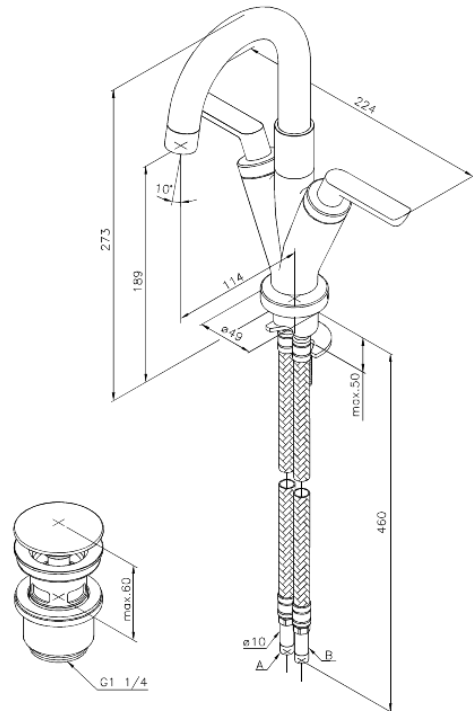

Ainutlaatuiset ominaisuudet

FM Mattsson Finland Oy
HUOM! Uusi osoite 25.3.2024 alkaen Virkatie 1, 01510 VANTAA

Puh. +358 20 7411960 info-finland@fmmattssongroup.com

Mere information på <https://damixa.fi>

damixa