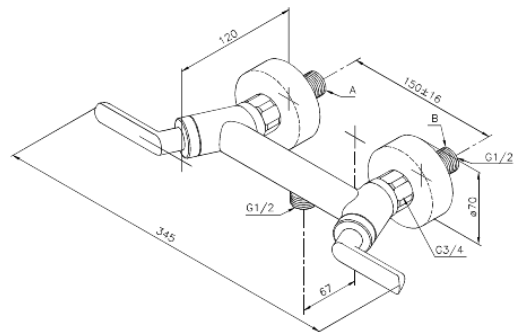

FM Mattsson Finland Oy
HUOM! Uusi osoite 25.3.2024 alkaen Virkatie 1, 01510 VANTAA

Puh. +358 20 7411960 info-finland@fmmattssongroup.com

Mere information på <https://damixa.fi>

damixa