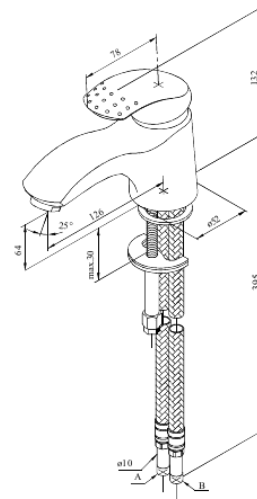

Ainutlaatuiset ominaisuudet

FM Mattsson Finland Oy

HUOM! Uusi osoite 25.3.2024 alkaen Virkatie 1, 01510 VANTAA

Puh. +358 20 7411960 info-finland@fmmattssongroup.com

Mere information på <https://damixa.fi>

damixa