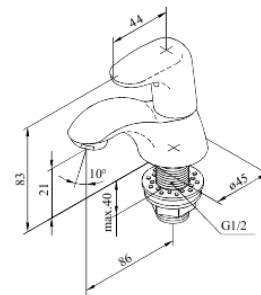

Jupiter

Pylväshana

Tuotenro 158300000
Pinta: Kromi
Sarja: Jupiter

EAN 5708516560883

Ominaisuudet:

1-ote
Keraaminen käyttöventtiili

FM Mattsson Finland Oy
HUOM! Uusi osoite 25.3.2024 alkaen Virkatie 1, 01510 VANTAA