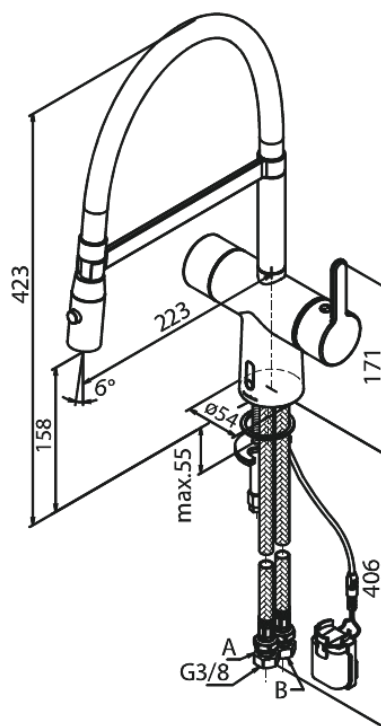

Ainutlaatuiset ominaisuudet

FM Mattsson Finland Oy
HUOM! Uusi osoite 25.3.2024 alkaen Virkatie 1, 01510 VANTAA

Puh. +358 20 7411960 info-finland@fmmattssongroup.com

Mere information på <https://damixa.fi>

damixa