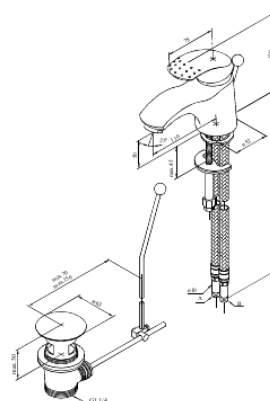

FM Mattsson Finland Oy

HUOM! Uusi osoite 25.3.2024 alkaen Virkatie 1, 01510 VANTAA

Puh. +358 20 7411960 info-finland@fmmattssongroup.com

Mere information på <https://damixa.fi>

damixa