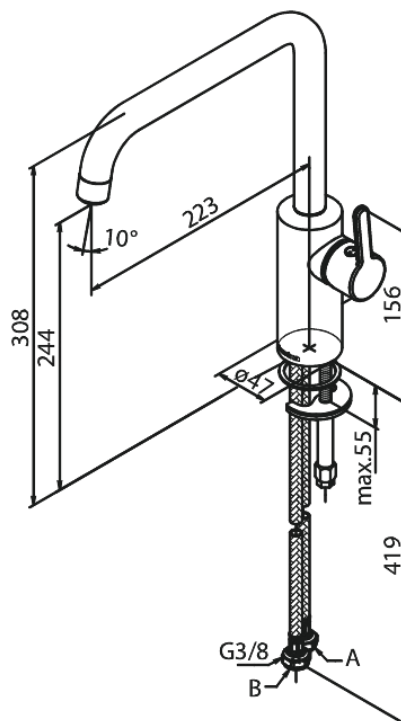

FM Mattsson Finland Oy
HUOM! Uusi osoite 25.3.2024 alkaen Virkatie 1, 01510 VANTAA

Puh. +358 20 7411960 info-finland@fmmattssongroup.com

Mere information på <https://damixa.fi>

damixa