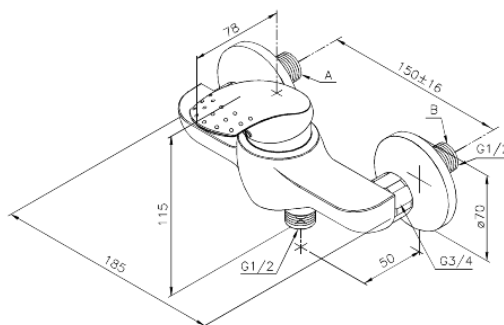

FM Mattsson Finland Oy

HUOM! Uusi osoite 25.3.2024 alkaen Virkatie 1, 01510 VANTAA

Puh. +358 20 7411960 info-finland@fmmattssongroup.com

Mere information på <https://damixa.fi>

damixa