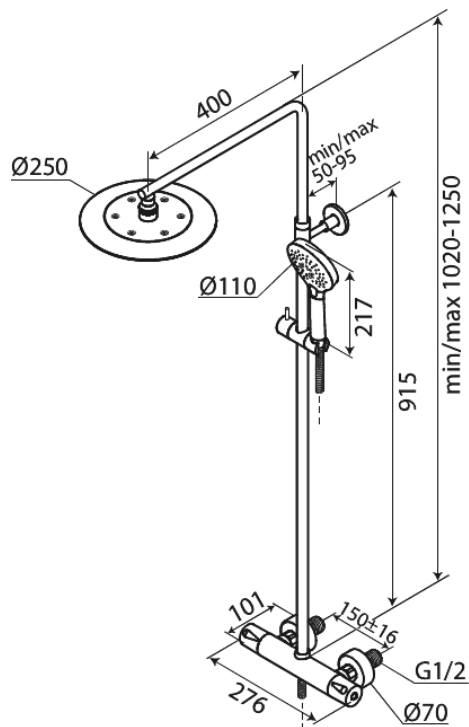

Ainutlaatuiset ominaisuudet

FM Mattsson Finland Oy
HUOM! Uusi osoite 25.3.2024 alkaen Virkatie 1, 01510 VANTAA

Puh. +358 20 7411960 info-finland@fmmattssongroup.com

Mere information på <https://damixa.fi>

damixa