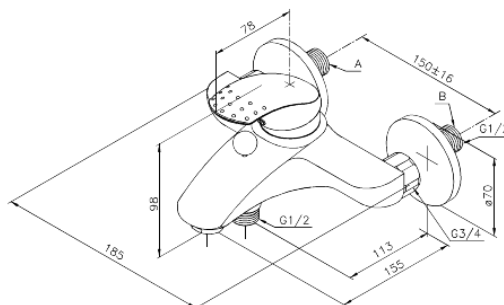

FM Mattsson Finland Oy

HUOM! Uusi osoite 25.3.2024 alkaen Virkatie 1, 01510 VANTAA

Puh. +358 20 7411960 info-finland@fmmattssongroup.com

Mere information på <https://damixa.fi>

damixa