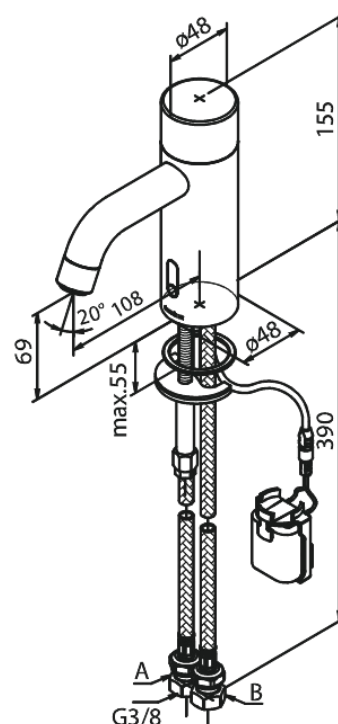

Ainutlaatuiset ominaisuudet

FM Mattsson Finland Oy
HUOM! Uusi osoite 25.3.2024 alkaen Virkatie 1, 01510 VANTAA

Puh. +358 20 7411960 info-finland@fmmattssongroup.com

Mere information på <https://damixa.fi>

damixa