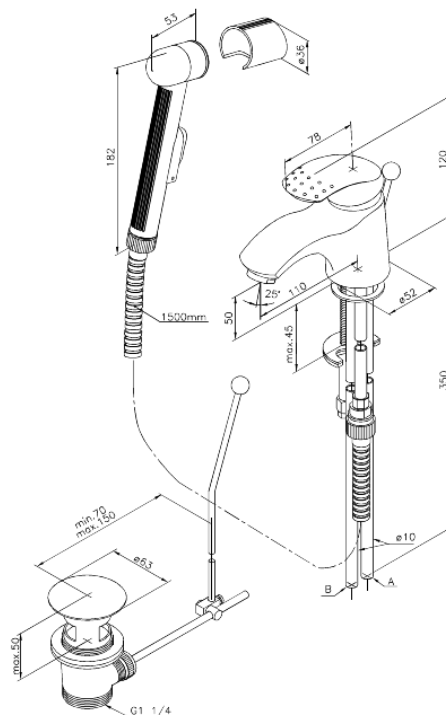

Ainutlaatuiset ominaisuudet

FM Mattsson Finland Oy

HUOM! Uusi osoite 25.3.2024 alkaen Virkatie 1, 01510 VANTAA

Puh. +358 20 7411960 info-finland@fmmattssongroup.com

Mere information på <https://damixa.fi>

damixa