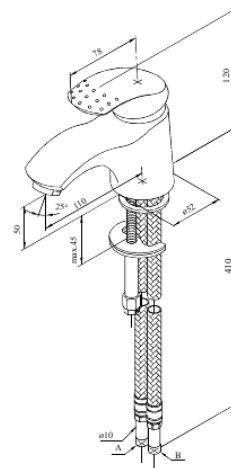

FM Mattsson Finland Oy

HUOM! Uusi osoite 25.3.2024 alkaen Virkatie 1, 01510 VANTAA

Puh. +358 20 7411960 info-finland@fmmattssongroup.com

Mere information på <https://damixa.fi>

damixa