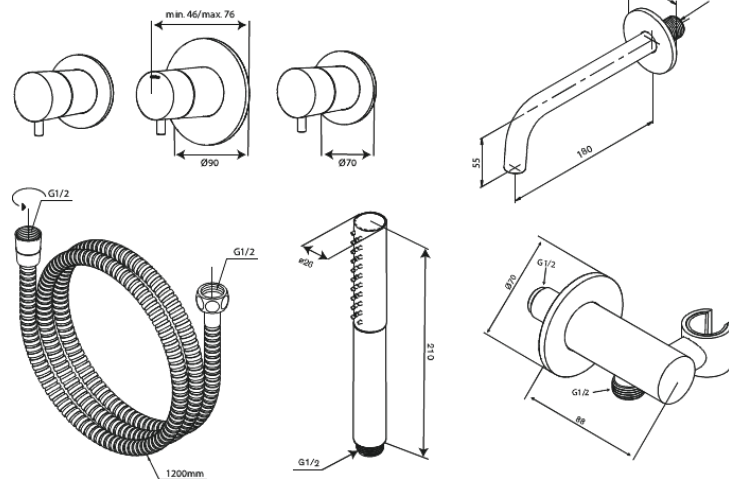

Iris

BS 2 upotettu suihkujärjestelmä kylpyammeeseen, ulkoiset osat

Tuotenro

570748800

EAN

5708516853954

Pinta:

Harjattu pronssi

Sarja:

Iris

Ominaisuudet:

Peitelevy ja kahva metallia

Bath spout 18 cm

Käsिसuihku 3 suihkutoimintoa

Suihkuulosotto joustavalla käsisisuihkun pidikkeellä

Suihkuletku 120 cm