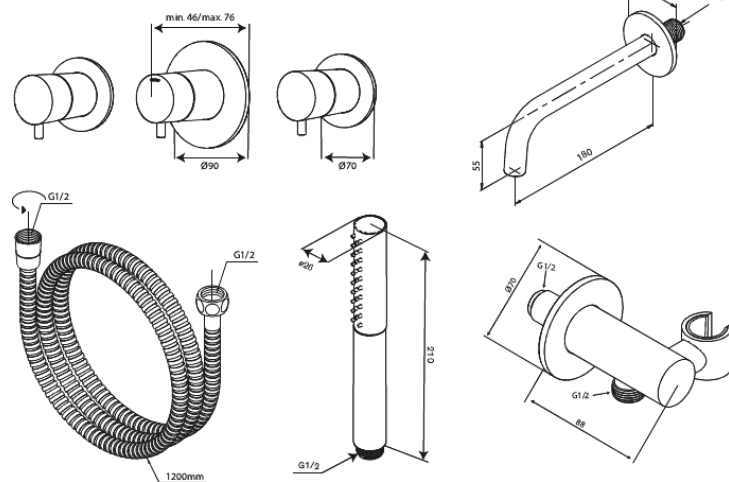

Iris

BS 2 upotettu suihkujärjestelmä kylpyammeeseen, ulkoiset osat

Tuotenro

570748700

EAN

5708516853947

Pinta:

Harjattu kupari

Sarja:

Iris

Ominaisuudet:

Peitelevy ja kahva metallia

Bath spout 18 cm

Käsिसuihku 3 suihkutoimintoa

Suihkuulosotto joustavalla käsisisuihkun pidikkeellä

Suihkuletku 120 cm