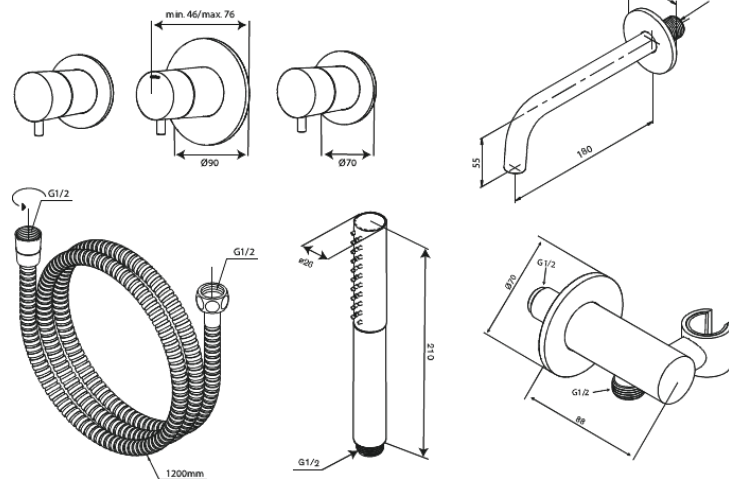

Iris

BS 2 upotettu suihkujärjestelmä kylpyammeeseen, ulkoiset osat

Tuotenro

570747900

EAN

5708516853930

Pinta:

Harjattu messinki

Sarja:

Iris

Ominaisuudet:

Peitelevy ja kahva metallia

Bath spout 18 cm

Käsिसuihku 3 suihkutoimintoa

Suihkuulosotto joustavalla käsisisuihkun pidikkeellä

Suihkuletku 120 cm