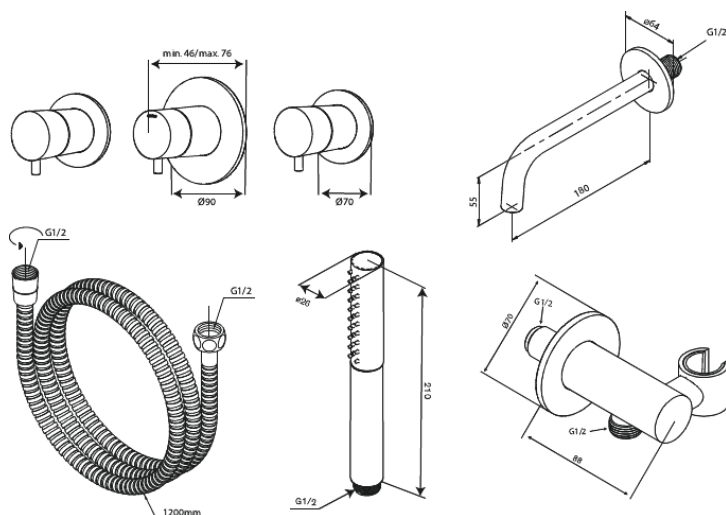

Iris

BS 2 upotettu suihkujärjestelmä kylpyammeeseen, ulkoiset osat

Tuotenumero: 570745500
Pinta: Harjattu grafiitinharmaa
Sarja: Iris

EAN: 5708516853923

Ominaisuudet:

Peitelevy ja kahva metallia
Bath spout 18 cm
Käsिसuihku 3 suihkutoimintoa
Suihkuulosotto joustavalla käsisisuihkun pidikkeellä
Suihkuletku 120 cm