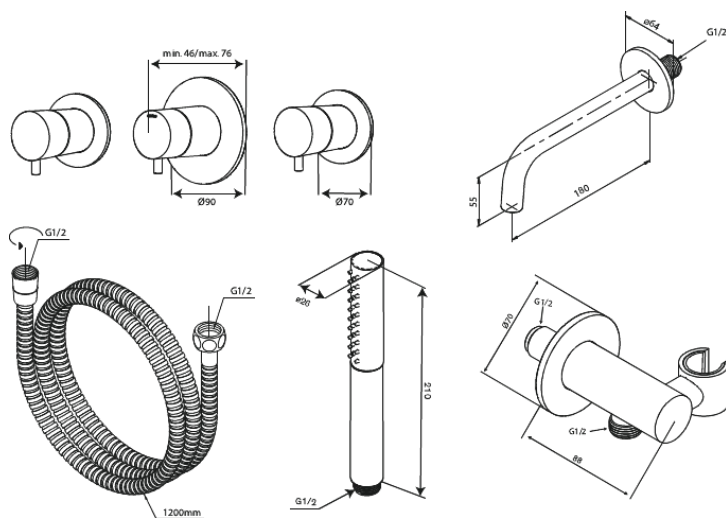

Iris

BS 2 upotettu suihkujärjestelmä kylpyammeeseen, ulkoiset osat

Tuotenro

570745500

EAN

5708516853923

Pinta:

Harjattu grafiitinharmaa

Sarja:

Iris

Ominaisuudet:

Peitelevy ja kahva metallia

Bath spout 18 cm

Käsिसuihku 3 suihkutoimintoa

Suihkuulosotto joustavalla käsisisuihkun pidikkeellä

Suihkuletku 120 cm