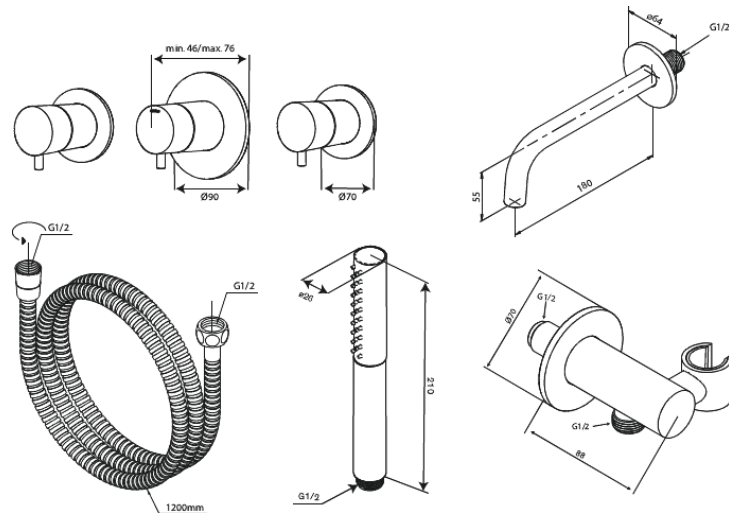

Iris

BS 2 upotettu suihkujärjestelmä kylpyammeeseen, ulkoiset osat

Tuotenro 570744600
Pinta: Steel
Sarja: Iris

EAN 5708516853916

Ominaisuudet:

Peitelevy ja kahva metallia
Bath spout 18 cm
Käsisuihku 3 suihkutoimintoa
Suihkuulosotto joustavalla käsisuihkun pidikkeellä
Suihkuletku 120 cm