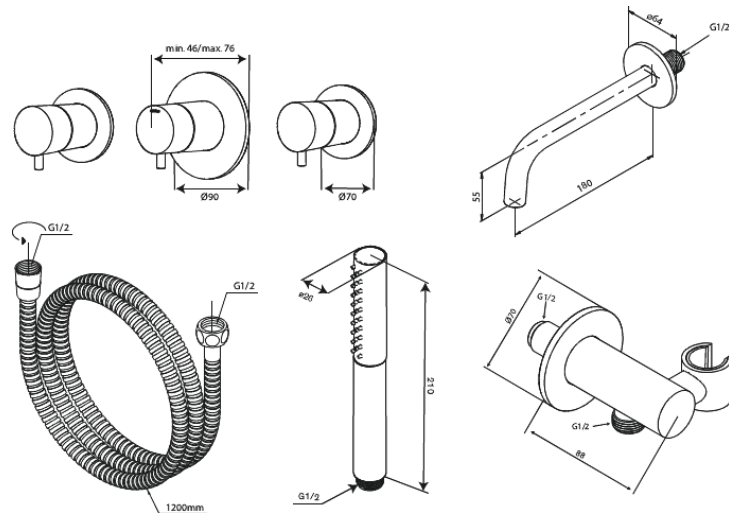

Iris

BS 2 upotettu suihkujärjestelmä kylpyammeeseen, ulkoiset osat

Tuotenro 570740000
Pinta: Kromi
Sarja: Iris

EAN 5708516853909

Ominaisuudet:

Peitelevy ja kahva metallia
Bath spout 18 cm
Käsisuihku 3 suihkutoimintoa
Suihkuulosotto joustavalla käsisuihkun pidikkeellä
Suihkuletku 120 cm