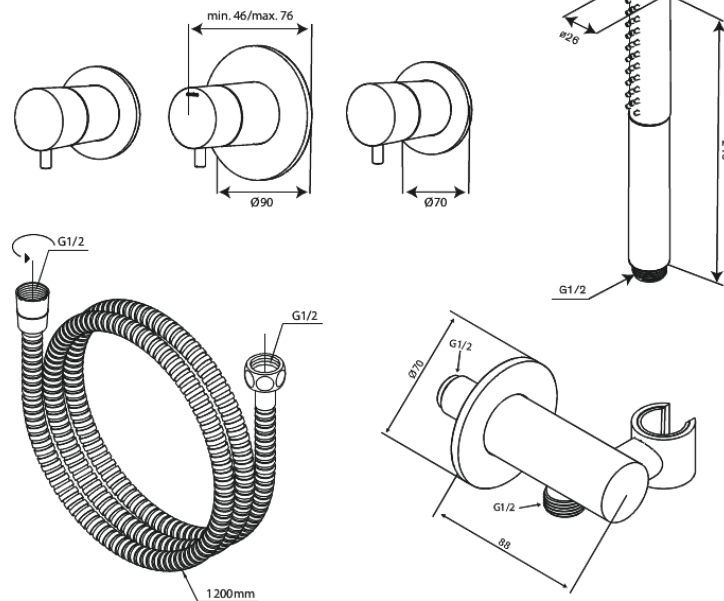

Iris

BS 1 upotettu suihkujärjestelmä kylpyammeeseen, ulkoiset osat

Tuotenro 570758800
Pinta: Harjattu pronssi
Sarja: Iris

EAN 5708516853893

Ominaisuudet:

Max. virtaama 6 l/min.
Peitelevy ja kahva metallia
Käsिसuihku 3 suihkutoimintoa
Suihkuulosotto joustavalla käsisisuihkun pidikkeellä
Suihkuletku 1200 cm