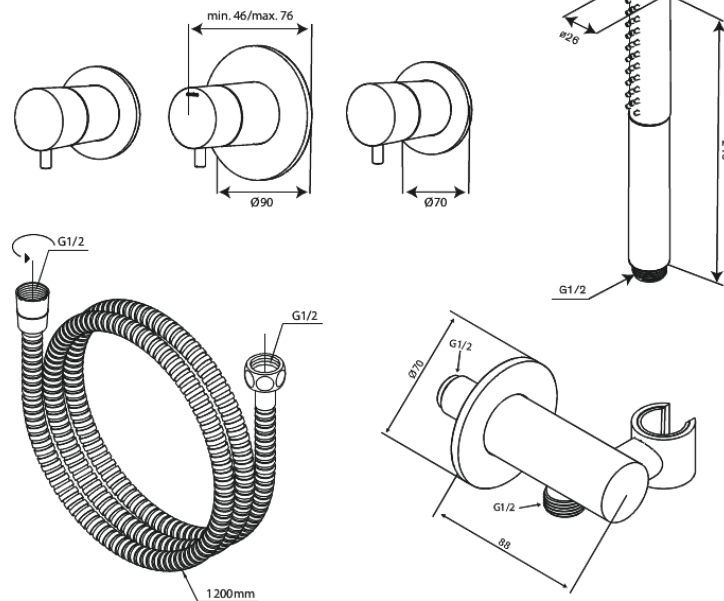

Iris

BS 1 upotettu suihkujärjestelmä kylpyammeeseen, ulkoiset osat

Tuotenro 570758700
Pinta: Harjattu kupari
Sarja: Iris

EAN 5708516853886

Ominaisuudet:

Max. virtaama 6 l/min.
Peitelevy ja kahva metallia
Käsिसuihku 3 suihkutoimintoa
Suihkuulosotto joustavalla käsisisuihkun pidikkeellä
Suihkuletku 1200 cm