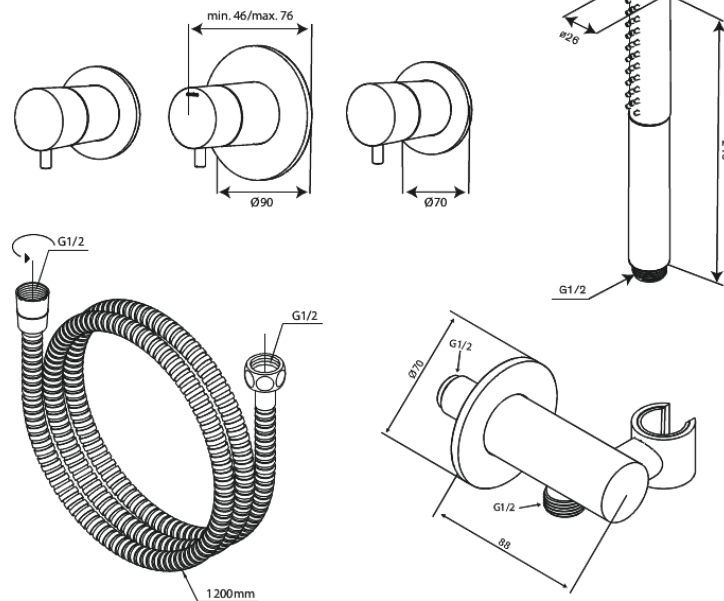

Iris

BS 1 upotettu suihkujärjestelmä kylpyammeeseen, ulkoiset osat

Tuotenro 570757900
Pinta: Harjattu messinki
Sarja: Iris

EAN 5708516853879

Ominaisuudet:

Max. virtaama 6 l/min.
Peitelevy ja kahva metallia
Käsिसuihku 3 suihkutoimintoa
Suihkuulosotto joustavalla käsisisuihkun pidikkeellä
Suihkuletku 1200 cm