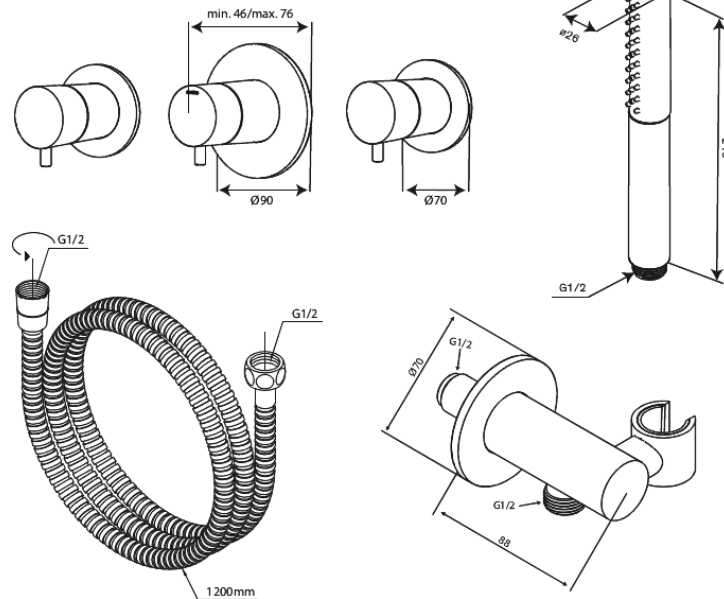

# BS 1 upotettu suihkujärjestelmä kylpyammeeseen, ulkoiset osat

Tuotenro 570754600  
Pinta: Steel  
Sarja: Iris

EAN 5708516853855

## Ominaisuudet:

Max. virtaama 6 l/min.  
Peitelevy ja kahva metallia  
Käsिसuihku 3 suihkutoimintoa  
Suihkuulosotto joustavalla käsisisuihkun pidikkeellä  
Suihkuletku 1200 cm

FM Mattsson Finland Oy

HUOM! Uusi osoite 25.3.2024 alkaen Virkatie 1, 01510 VANTAA