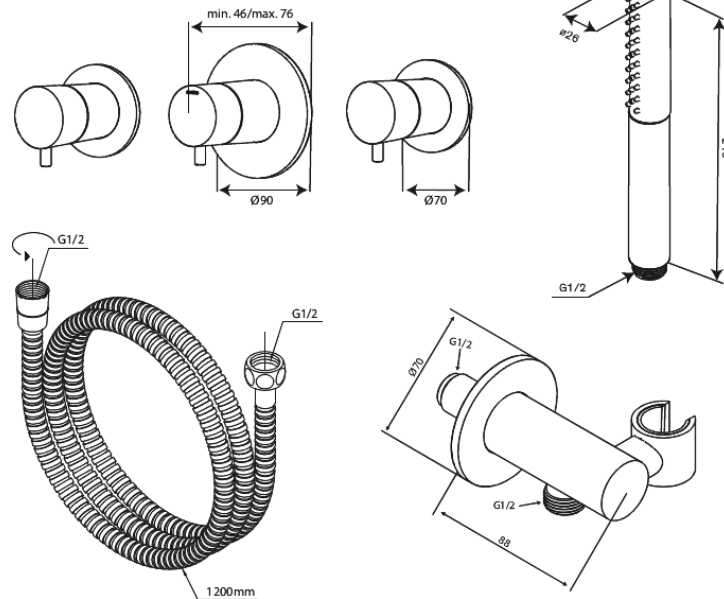

Iris

BS 1 upotettu suihkujärjestelmä kylpyammeeseen, ulkoiset osat

Tuotenro 570750000
Pinta: Kromi
Sarja: Iris

EAN 5708516853848

Ominaisuudet:

Max. virtaama 6 l/min.
Peitelevy ja kahva metallia
Käsिसuihku 3 suihkutoimintoa
Suihkuulosotto joustavalla käsisisuihkun pidikkeellä
Suihkuletku 1200 cm