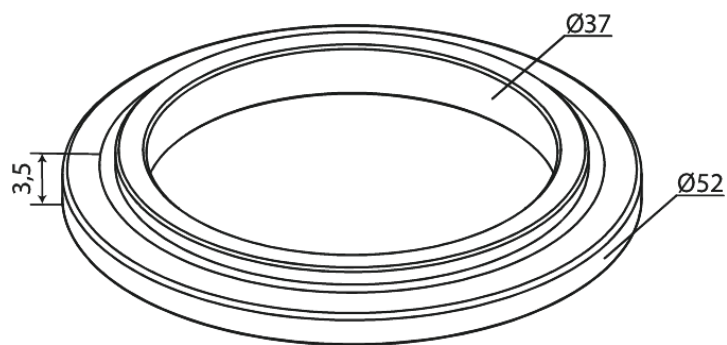

Core

Tiivistelevy

Tuotenro

485056100

EAN

5708516852926

Pinta:

Mattamusta

Sarja:

Core

FM Mattsson Finland Oy

HUOM! Uusi osoite 25.3.2024 alkaen Virkatie 1, 01510 VANTAA

Puh. +358 20 7411960 info-finland@fmmattssongroup.com

Mere information på <https://damixa.fi>

damixa