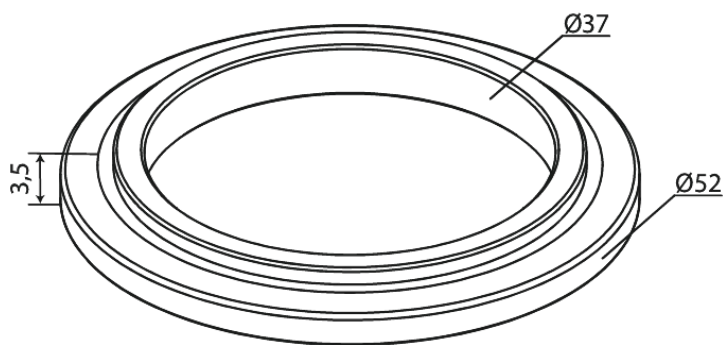

Core

# Tiivistelevy

Tuotenro 485050000  
Pinta: Kromi  
Sarja: Core

EAN 5708516852919

FM Mattsson Finland Oy

HUOM! Uusi osoite 25.3.2024 alkaen Virkatie 1, 01510 VANTAA

Puh. +358 20 7411960 info-finland@fmmattssongroup.com