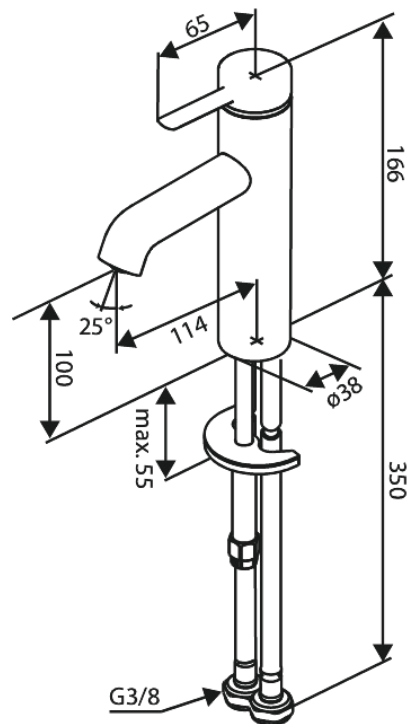

Ainutlaatuiset ominaisuudet

FM Mattsson Finland Oy
HUOM! Uusi osoite 25.3.2024 alkaen Virkatie 1, 01510 VANTAA

Puh. +358 20 7411960 info-finland@fmmattssongroup.com

Mere information på <https://damixa.fi>

damixa