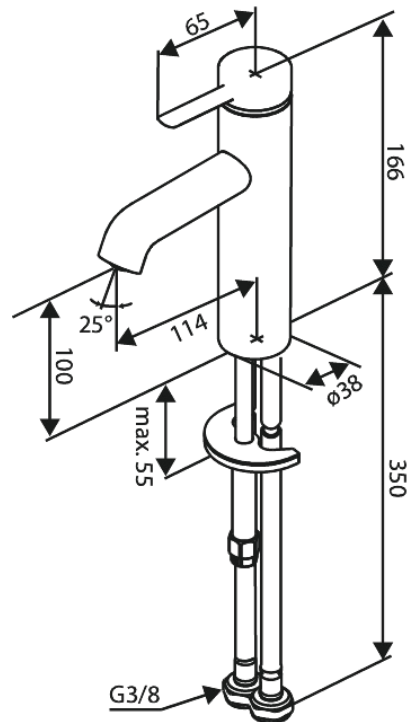

Ainutlaatuiset ominaisuudet

FM Mattsson Finland Oy
HUOM! Uusi osoite 25.3.2024 alkaen Virkatie 1, 01510 VANTAA

Puh. +358 20 7411960 info-finland@fmmattssongroup.com

Mere information på <https://damixa.fi>

damixa