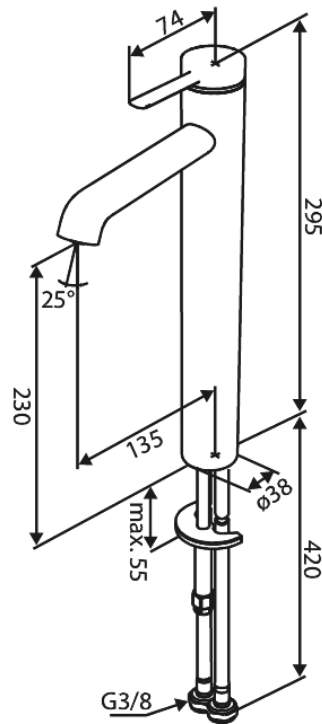

Ainutlaatuiset ominaisuudet

FM Mattsson Finland Oy
HUOM! Uusi osoite 25.3.2024 alkaen Virkatie 1, 01510 VANTAA

Puh. +358 20 7411960 info-finland@fmmattssongroup.com

Mere information på <https://damixa.fi>

damixa