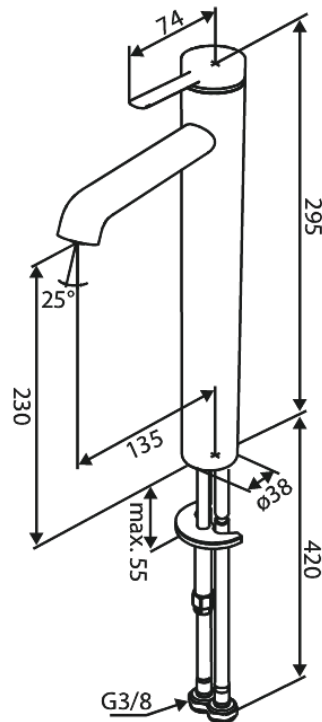

Ainutlaatuiset ominaisuudet

FM Mattsson Finland Oy
HUOM! Uusi osoite 25.3.2024 alkaen Virkatie 1, 01510 VANTAA

Puh. +358 20 7411960 info-finland@fmmattssongroup.com

Mere information på <https://damixa.fi>

damixa