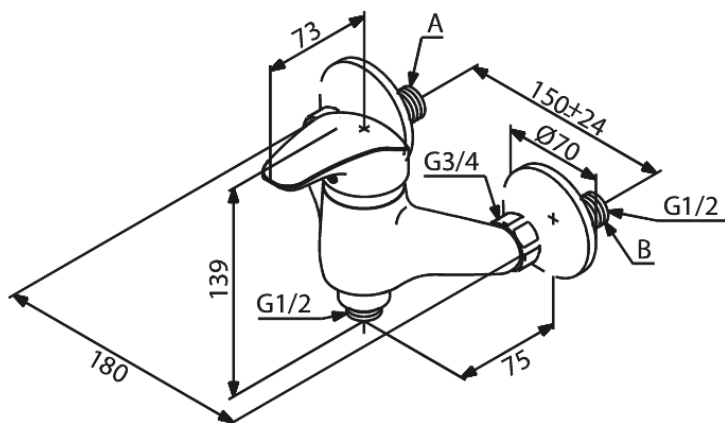

Ainutlaatuiset ominaisuudet

FM Mattsson Finland Oy

HUOM! Uusi osoite 25.3.2024 alkaen Virkatie 1, 01510 VANTAA

Puh. +358 20 7411960 info-finland@fmmattssongroup.com

Mere information på <https://damixa.fi>

damixa