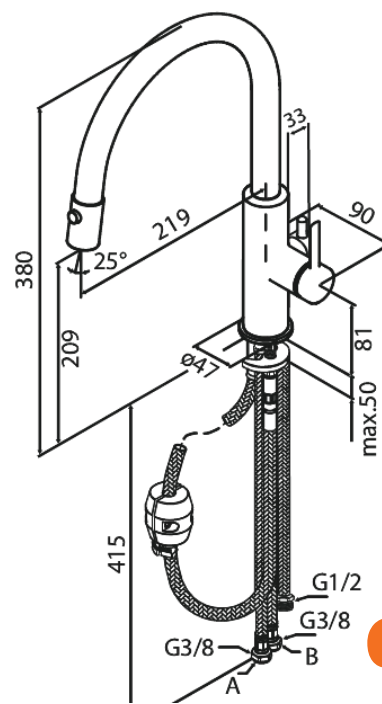

Ainutlaatuiset ominaisuudet