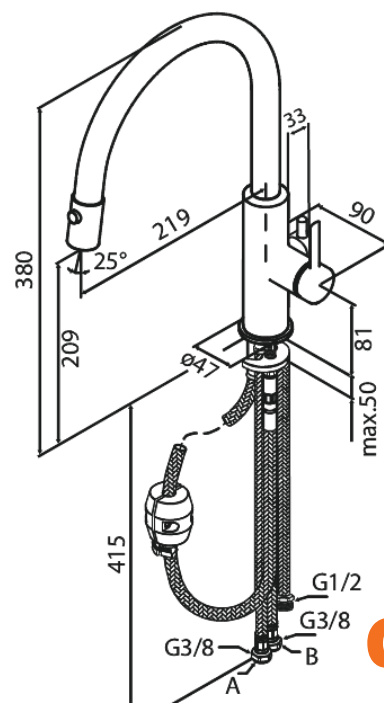

Iris

Keittiöhana astianpesukoneen sulkuventtiilillä, ulosvedettävällä suihkupäällä ja suihkutoiminnolla

Tuotenro 911408735
Pinta: Harjattu kupari
Sarja: Iris

EAN 5708516850809

FM Mattsson Finland Oy
HUOM! Uusi osasto 23.3.2024 alkaen Virkatie 1, 01510 VANTAA

Puh. +358 20 7411960 info-finland@fmmattsongroup.com

Mere information på <https://damixa.fi>

Ominaisuudet:

120° kääntymisen rajoitin
Keraaminen säätökasetti
Max. virtaama 6 l/min.

Ainutlaatuiset ominaisuudet

damixa