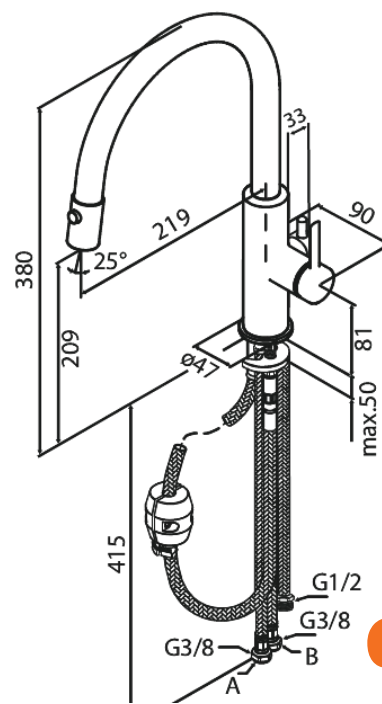

Iris

Keittiöhana astianpesukoneen sulkuventtiilillä, ulosvedettävällä suihkupäällä ja suihkutoiminnolla

Tuotenro 911407935
Pinta: Harjattu messinki
Sarja: Iris

EAN 5708516850793

FM Mattsson Finland Oy
HUOM! Uusi osasto 23.3.2024 alkaen Virkatie 1, 01510 VANTAA

Puh. +358 20 7411960 info-finland@fmmattssongroup.com

Mere information på <https://damixa.fi>

Ominaisuudet:

120° kääntymisen rajoitin
Keraaminen säätökasetti
Max. virtaama 6 l/min.

Ainutlaatuiset ominaisuudet