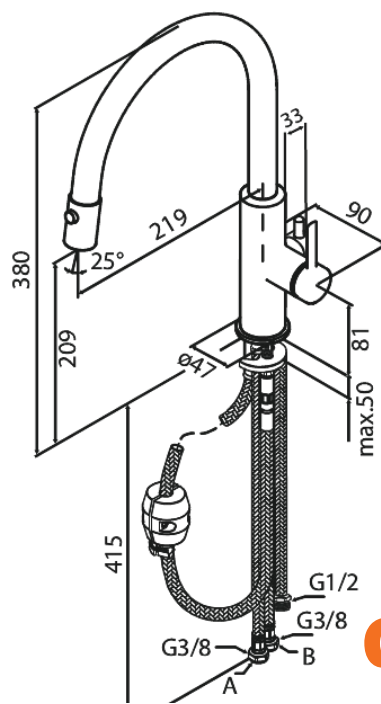

FM Mattsson Finland Oy
HUOM! Uusi osoite 25.3.2024 alkaen Virkatie 1, 01510 VANTAA

Puh. +358 20 7411960 info-finland@fmmattssongroup.com

Mere information på <https://damixa.fi>

damixa