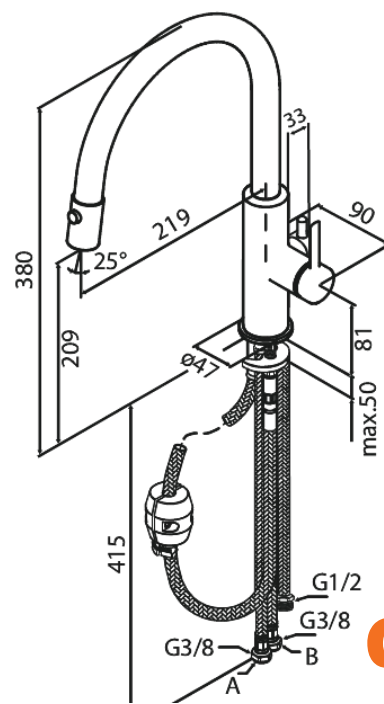

FM Mattsson Finland Oy

HUOM! Uusi osasto 25.3.2024 alkaen Virkatie 1, 01510 VANTAA

Puh. +358 20 7411960 info-finland@fmmattsongroup.com

Mere information på <https://damixa.fi>

damixa