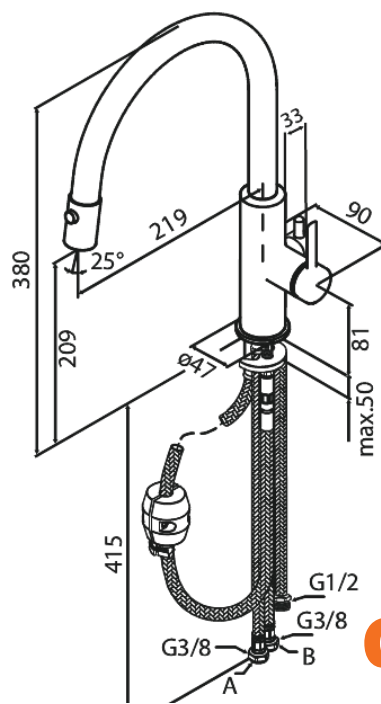

Iris

Keittiöhana astianpesukoneen sulkuventtiilillä, ulosvedettävällä suihkupäällä ja suihkutoiminnolla

Tuotenro 911404635
Pinta: Steel
Sarja: Iris

EAN 5708516850762

FM Mattsson Finland Oy
HUOM! Uusi osasto 23.3.2024 alkaen Virkatie 1, 01510 VANTAA

Puh. +358 20 7411960 info-finland@fmmattsongroup.com

Mere information på <https://damixa.fi>

Ominaisuudet:

120° kääntymisen rajoitin
Keraaminen säätökasetti
Max. virtaama 6 l/min.

Ainutlaatuiset ominaisuudet

damixa