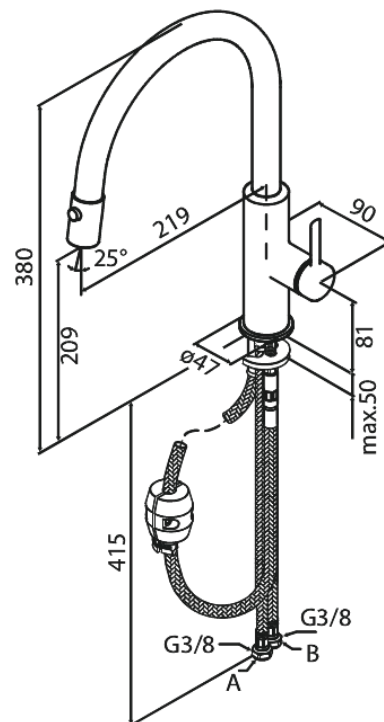

Ainutlaatuiset ominaisuudet

FM Mattsson Finland Oy

HUOM! Uusi osoite 25.3.2024 alkaen Virkatie 1, 01510 VANTAA

Puh. +358 20 7411960 info-finland@fmmattssongroup.com

Mere information på <https://damixa.fi>

damixa