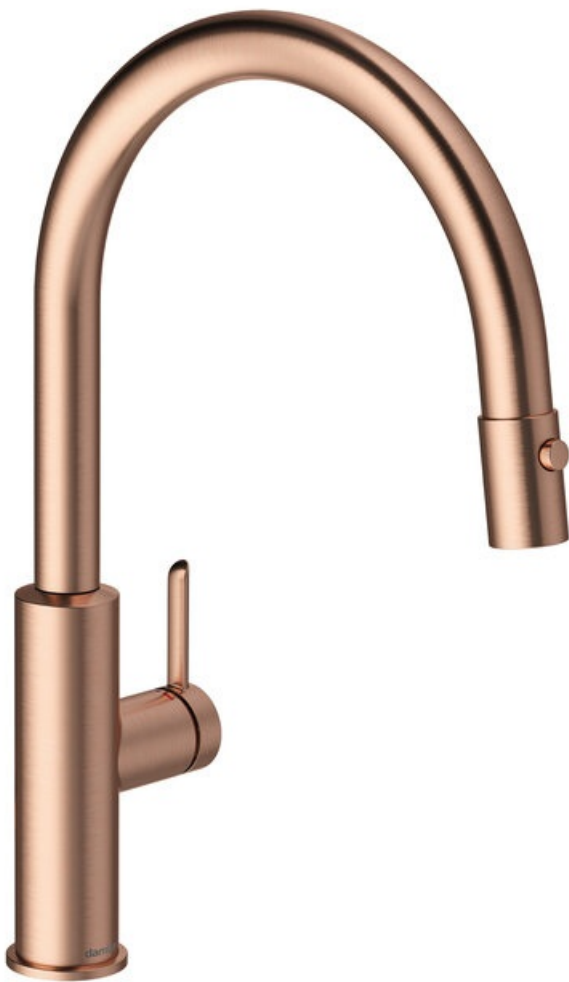

Iris

# Keittiöhana ulosvedettävällä suihkulla

**Tuotenumero:** 911208735  
**Pinta:** Harjattu kupari  
**Sarja:** Iris

**EAN:** 5708516850731

## Ominaisuudet:

120° kääntymisen rajoitin  
Keraaminen säätökasetti  
Avautuu kylmältä puolelta  
Max. virtaama 6 l/min.