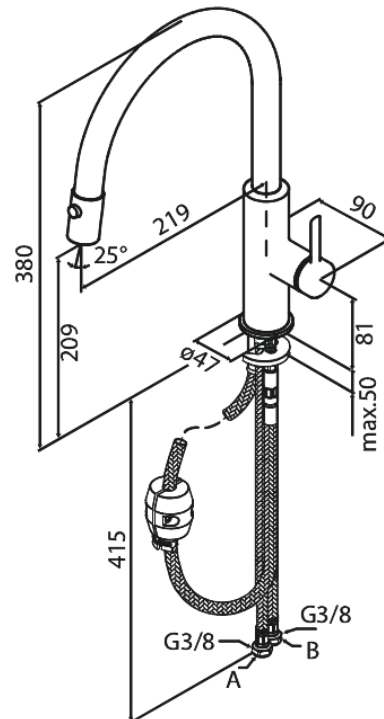

Ainutlaatuiset ominaisuudet

FM Mattsson Finland Oy
HUOM! Uusi osoite 25.3.2024 alkaen Virkatie 1, 01510 VANTAA

Puh. +358 20 7411960 info-finland@fmmattssongroup.com

Mere information på <https://damixa.fi>

damixa