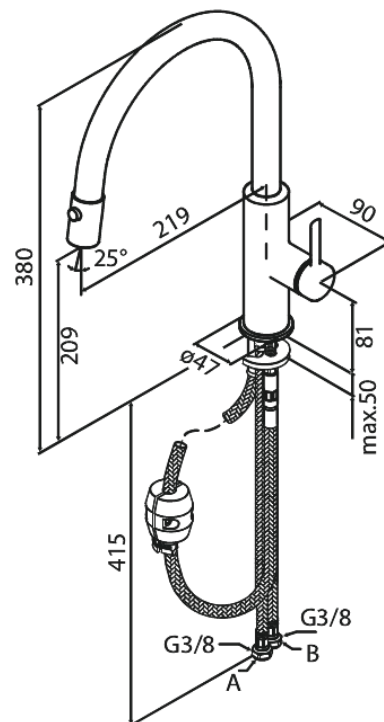

Ainutlaatuiset ominaisuudet

FM Mattsson Finland Oy
HUOM! Uusi osoite 25.3.2024 alkaen Virkatie 1, 01510 VANTAA

Puh. +358 20 7411960 info-finland@fmmattssongroup.com

Mere information på <https://damixa.fi>

damixa