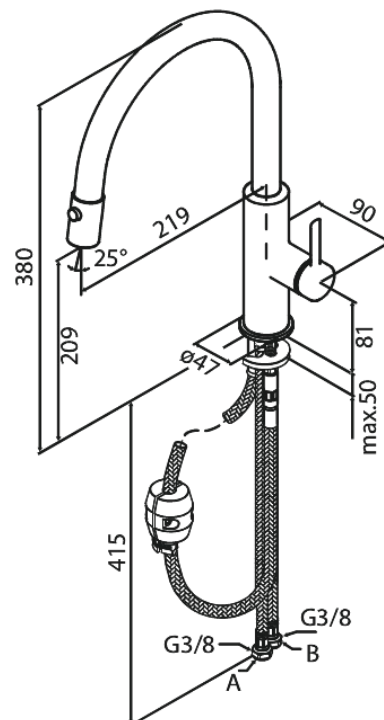

Iris

Keittiöhana ulosvedettävällä suihkulla

Tuotenumero: 911204635

Pinta: Steel

Sarja: Iris

EAN:

5708516850694

Ominaisuudet:

120° kääntymisen rajoitin
Keraaminen säätökasetti
Avautuu kylmältä puolelta
Max. virtaama 6 l/min.

Ainutlaatuiset ominaisuudet

FM Mattsson Finland Oy

HUOM! Uusi osoite 25.3.2024 alkaen Virkatie 1, 01510 VANTAA