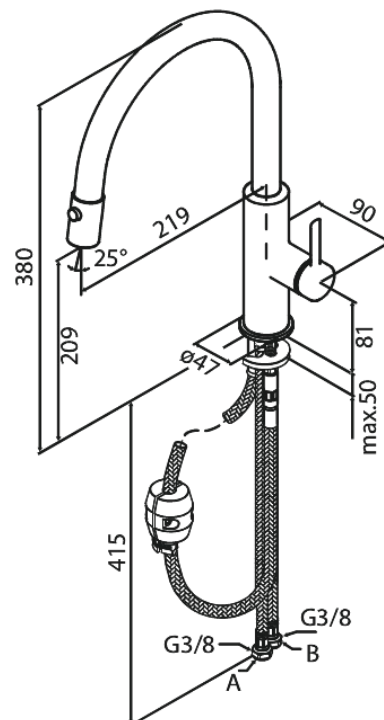

Ainutlaatuiset ominaisuudet

FM Mattsson Finland Oy

HUOM! Uusi osoite 25.3.2024 alkaen Virkatie 1, 01510 VANTAA

Puh. +358 20 7411960 info-finland@fmmattssongroup.com

Mere information på <https://damixa.fi>

damixa