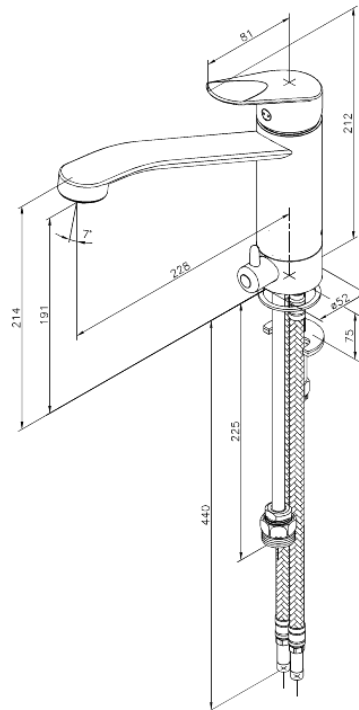

# Keittiöhana pesukoneventtiilillä

**Tuotenro** 600011000  
**Pinta:** Kromi  
**Sarja:** Clover Green

**LVI:** 6231249  
**EAN** 5708516814436

## Ominaisuudet:

1-ote  
120° kääntymisen rajoitin  
Keraaminen säätökasetti  
Avautuu kylmältä puolelta  
Rub Clean poresuutin  
Ääniluokka 1  
Pesukoneventtiilillä

FM Mattsson Finland Oy  
HUOM! Uusi osoite 25.3.2024 alkaen Virkatie 1, 01510 VANTAA