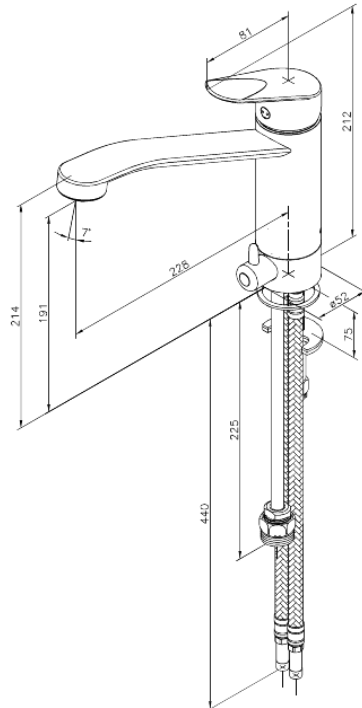

Ainutlaatuiset ominaisuudet

FM Mattsson Finland Oy
HUOM! Uusi osoite 25.3.2024 alkaen Virkatie 1, 01510 VANTAA

Puh. +358 20 7411960 info-finland@fmmattssongroup.com

Mere information på <https://damixa.fi>

damixa