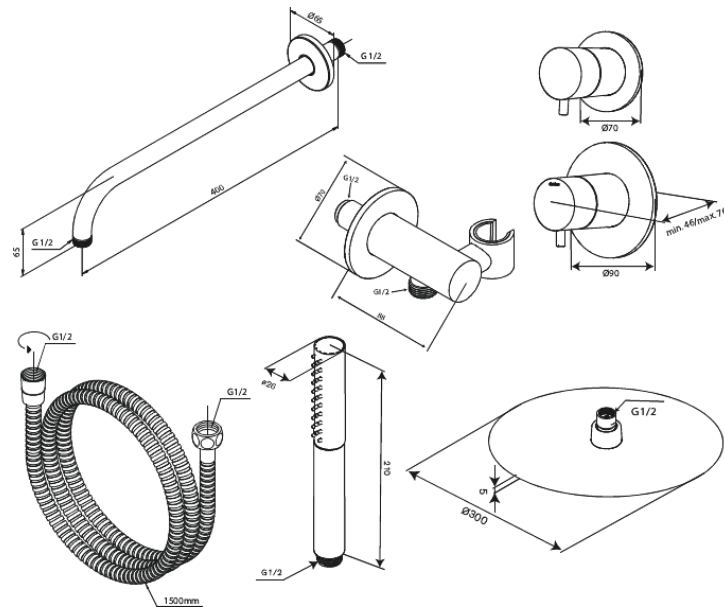

Iris

Iris DS 1

Tuotenro 570698800
Pinta: Harjattu pronssi
Sarja: Iris

EAN 5708516849872

Ominaisuudet:

Peitelevy ja kahva metallia
1500 mm suihkuletku
Seinään asennettava suihkuvarsi 40 cm
Suihkupää 30 cm
Käsिसuihku 3 suihkutoimintoa
Suihkuulosotto joustavalla käsisisuihkun pidikkeellä
Suihkupää 8 l/min / käsisisuihku 6 l/min